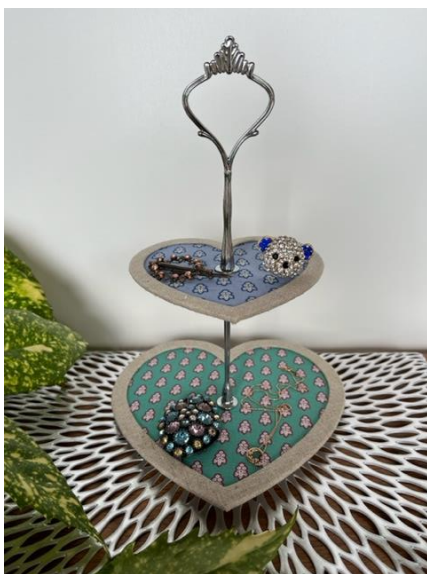

ポールスタンドトレイ

大小2つの可愛いハート型トレイでつくる2段のポールスタンドトレイです。
やや小ぶりのサイズで色々なシーンでお使いいただけます。
お茶菓子をのせて華やぐティータイムに……。1人用のティーセットにもちょうどよいサイズです。
玄関先やリビングにおいて、お出かけ先から帰ったときにはずす時計やアクセサリーが迷子にならないようにその置き場所として……。ベッドサイドに置いてよいと思います。
ポールはゴールド、シルバーの2種類ございます。

※日本ヴォーグ社フレンチメゾンデコールのキットを使用します。

持ち物	工作用ハサミ、あれば布用ハサミ
所要時間	約3時間（受付15分前） 10時～13時
費用	生徒さん 4,500円 一般の方 4,700円 （レッスン代、生地、キット材料、道具等込み）
定員	各日4人
日程	7月25日（月）/31日（日）/8月1日（月）/14日（日）/28日（日） 各日 10時～13時
場所	フランス語会話学校ジャルダンフランセ http://au-jardin-francais.com/ 神戸市中央区小野柄通6丁目1-9 富士ビル2階（JR三ノ宮駅から徒歩3分）

★布は数種類のセットからお好きなものをお選びいただけます。

★ご用意している生地には各種限りがあります。

そのため必ずしもご希望の組み合わせにならない場合がありますが、ご了承ください。

注① コロナ対策の一環で、定員を6人→4人に減らしています。

注② マスクの着用をお願いいたしますが、ご協力をお願いいたします。